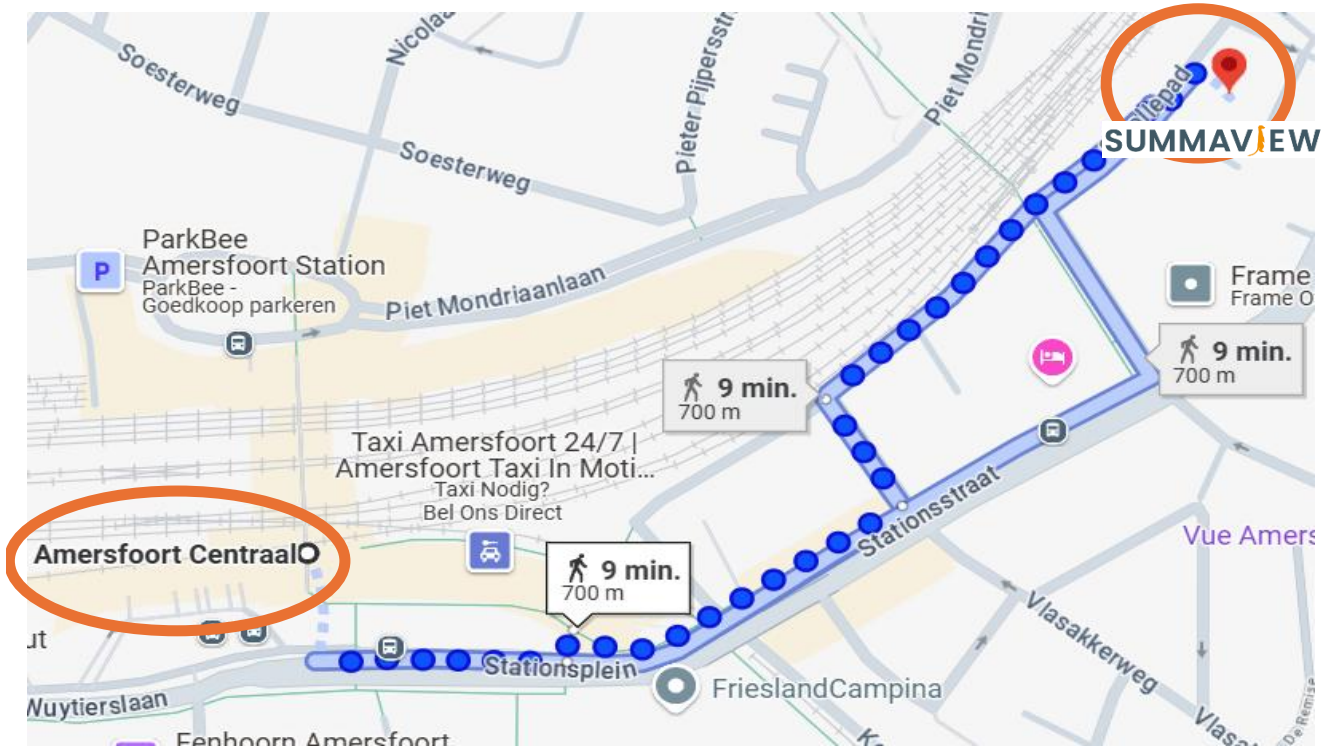

Routebeschrijving

Openbaar vervoer

Met OV naar NS Amersfoort Centraal

Slechts enkele minuten lopen naar Smallepad 32

Neem plaats op de begane grond. We komen je ophalen.
Ben je vertraagd? Geen probleem; laat het ons even weten.

Routebeschrijving

Met de auto

Zet je navigatie aan naar: Smallepad 32 Amersfoort

Aankomst slagboom: aanbellen bij The Office Operators. (Bij geen gehoor kies je voor de Receptie)

Routebeschrijving

In de parkeergarage